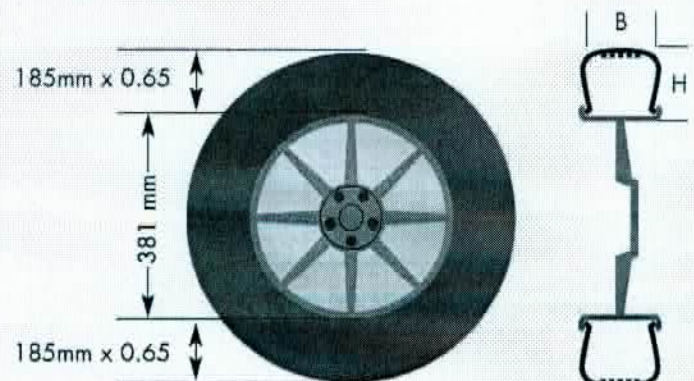

\*= ALPINE nur Größen 1 und 2  
 ALPINE only size 1 and 2  
 ALPINE seulement taille 1 et 2

**Felgendurchmesser**  
**Rim diameter**  
**Diamètre de jantes**

R12 = 305 mm	<b>R15 = 381 mm</b>	R18 = 457 mm
R13 = 330 mm	R16 = 406 mm	R19 = 483 mm
R14 = 356 mm	R17 = 432 mm	R20 = 508 mm

**Beispiel/example/exemple R15**

**Beispiele zur Errechnung des Reifendurchmessers:**  
**Examples on how to calculate tire diameter:**  
**Exemples comment on calcule les diamètres de pneus:**

**Beispiel/example/exemple**

1. 185/65/R15   
 $185 \times 0.65 \times 2 = 240.5 + 381 = 621.5$

2. 185R15   
 $185 \times 0.8 \times 2 = 296 + 381 = 677$

3. 180/65R340   
 $180 \times 0.65 \times 2 = 234 + 340 = 574$

Der tatsächliche Reifendurchmesser kann aufgrund unterschiedlicher Reifen- und Felgenkombinationen variieren.  
 The actual tire diameter may vary due to different combinations of tire and rim.  
 Le diamètre réelle de pneu peut varier à cause des différents combinaisons de pneu et de jante.